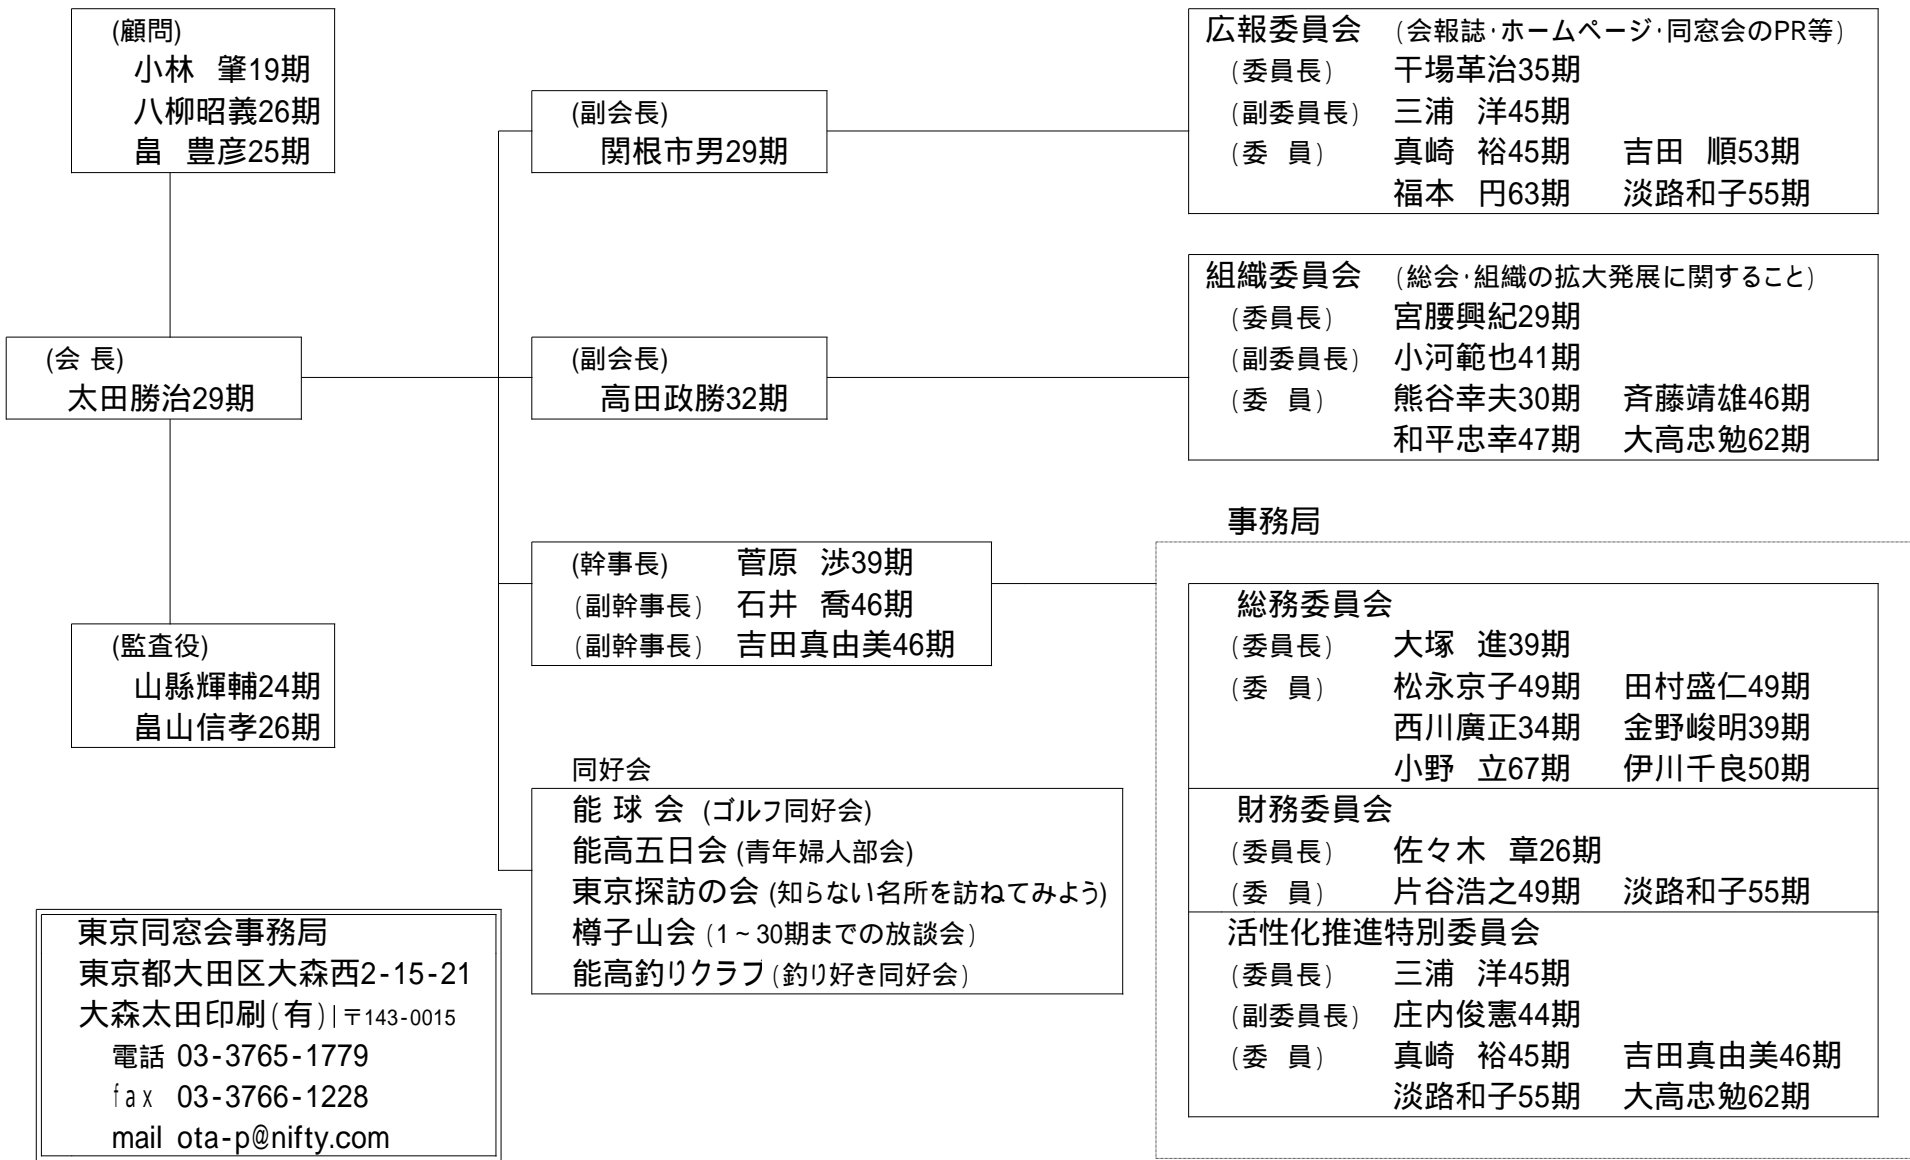

能代高校東京同窓会役員構成 (2007.8.31現在)

氏名表記は就任日順