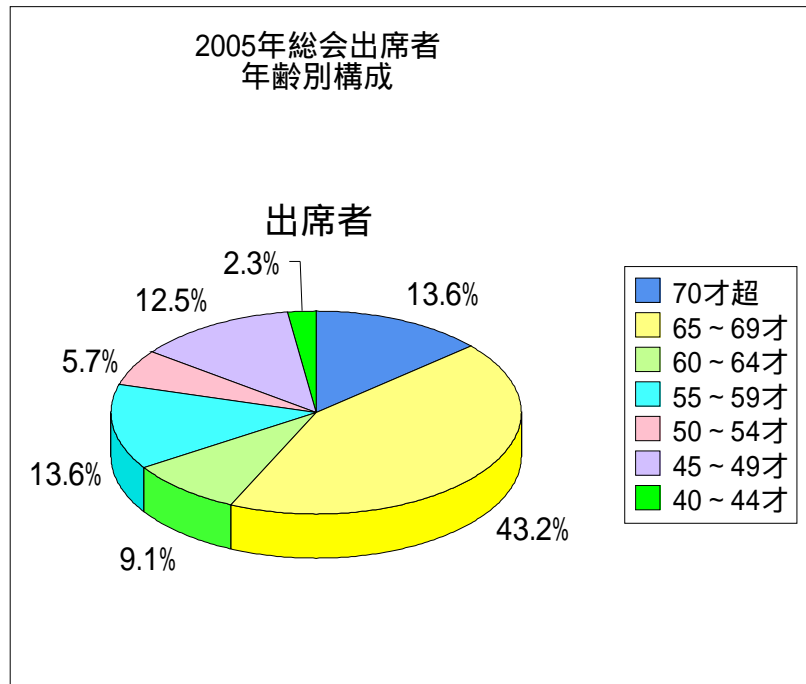

2005年 総会出席者の年齢別構成

(2006.1菅原)

年齢	出席者	累計割合
70才超	12 人	13.6 %
65～69才	38 人	56.8 %
60～64才	8 人	65.9 %
55～59才	12 人	79.5 %
50～54才	5 人	85.2 %
45～49才	11 人	97.7 %
40～44才	2 人	100.0 %
合計	88 人	

男女別	出席者	累計割合
男性	79 人	89.8 %
女性	9 人	10.2 %
合計	0 人	