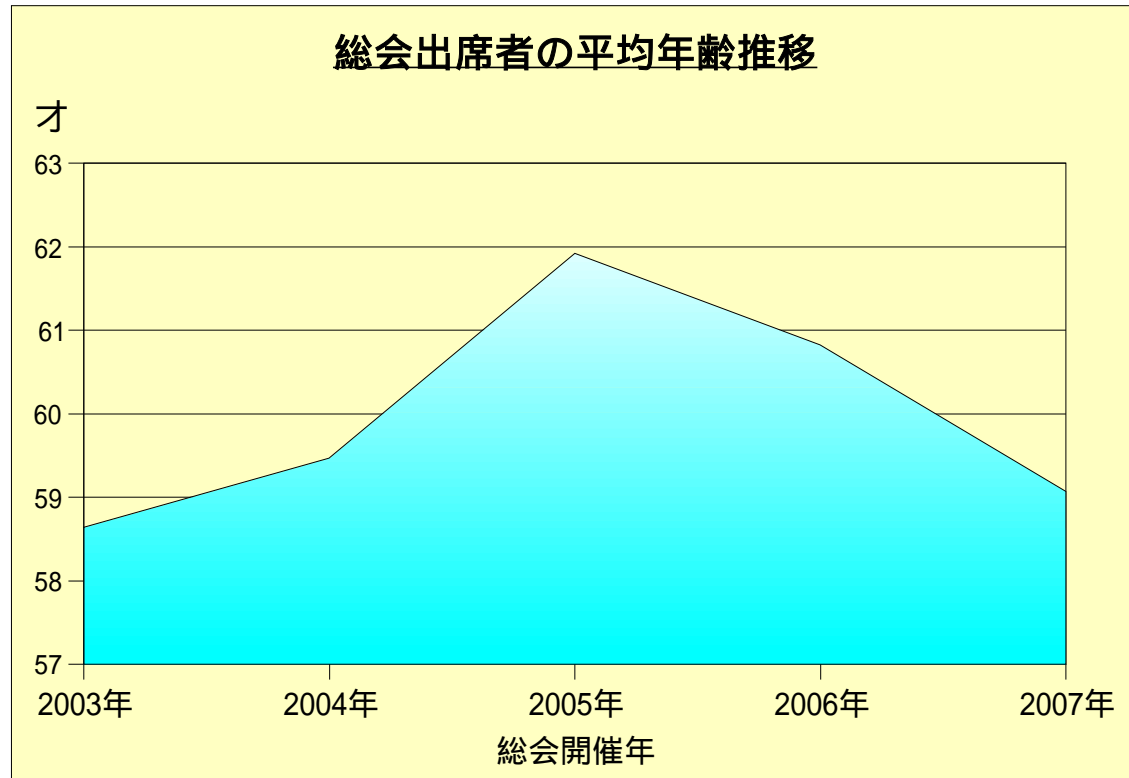

## 総会出席者の平均年齢推移

|       | 平均年齢    |
|-------|---------|
| 2003年 | 58.64 才 |
| 2004年 | 59.47 才 |
| 2005年 | 61.92 才 |
| 2006年 | 60.83 才 |
| 2007年 | 59.07 才 |

同窓会の高齢化対策に向けた工夫の成果が現れてきたようだ